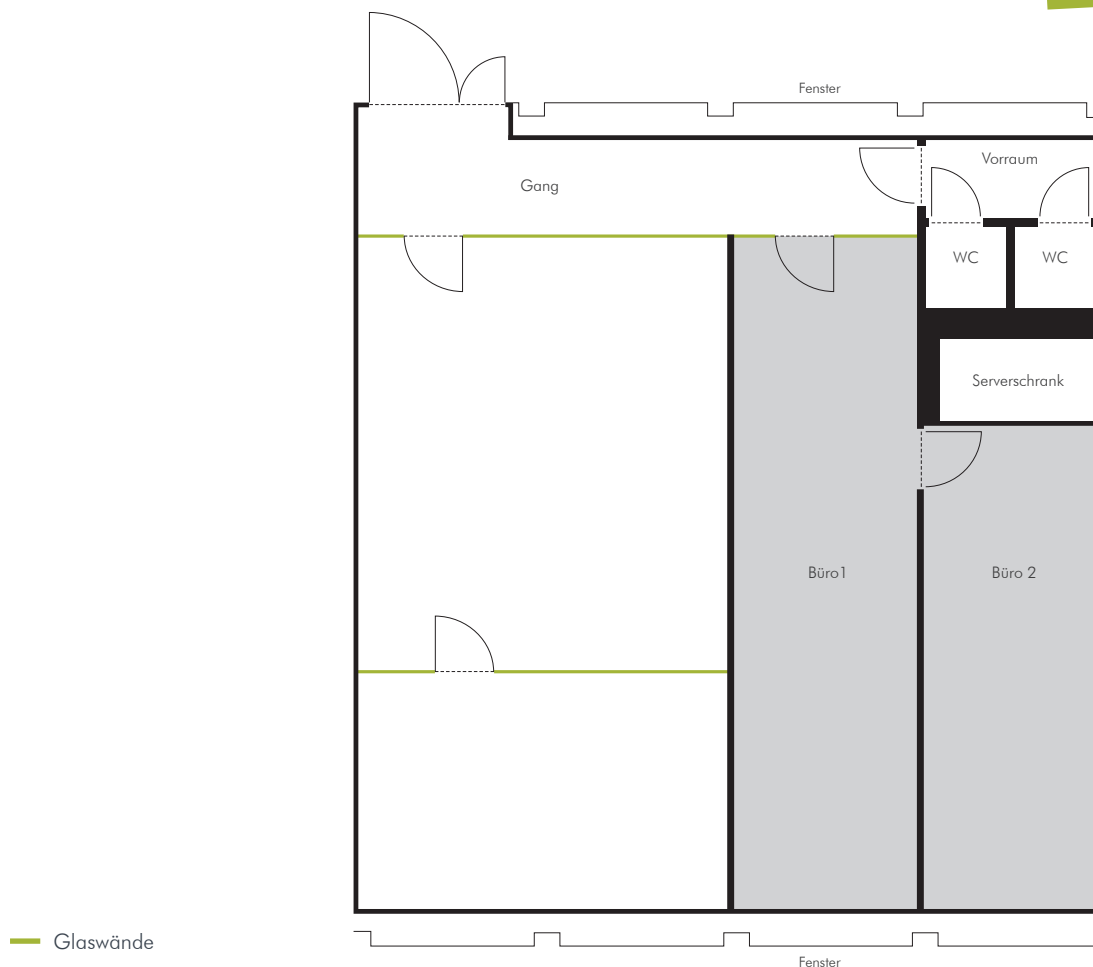

element

FLEXIBEL · EINZIGARTIG · INDIVIDUELL

JETZT INFORMIEREN

ELEMENT, DORNBIRN BÜRO ZU VERMIETEN

Lage: Erdgeschoss
**Bürofläche inkl. anteiliger
Allgemeinfläche:** 52 m²

Lift: vorhanden
Tiefgarage: vorhanden
Kellerabteil: vorhanden